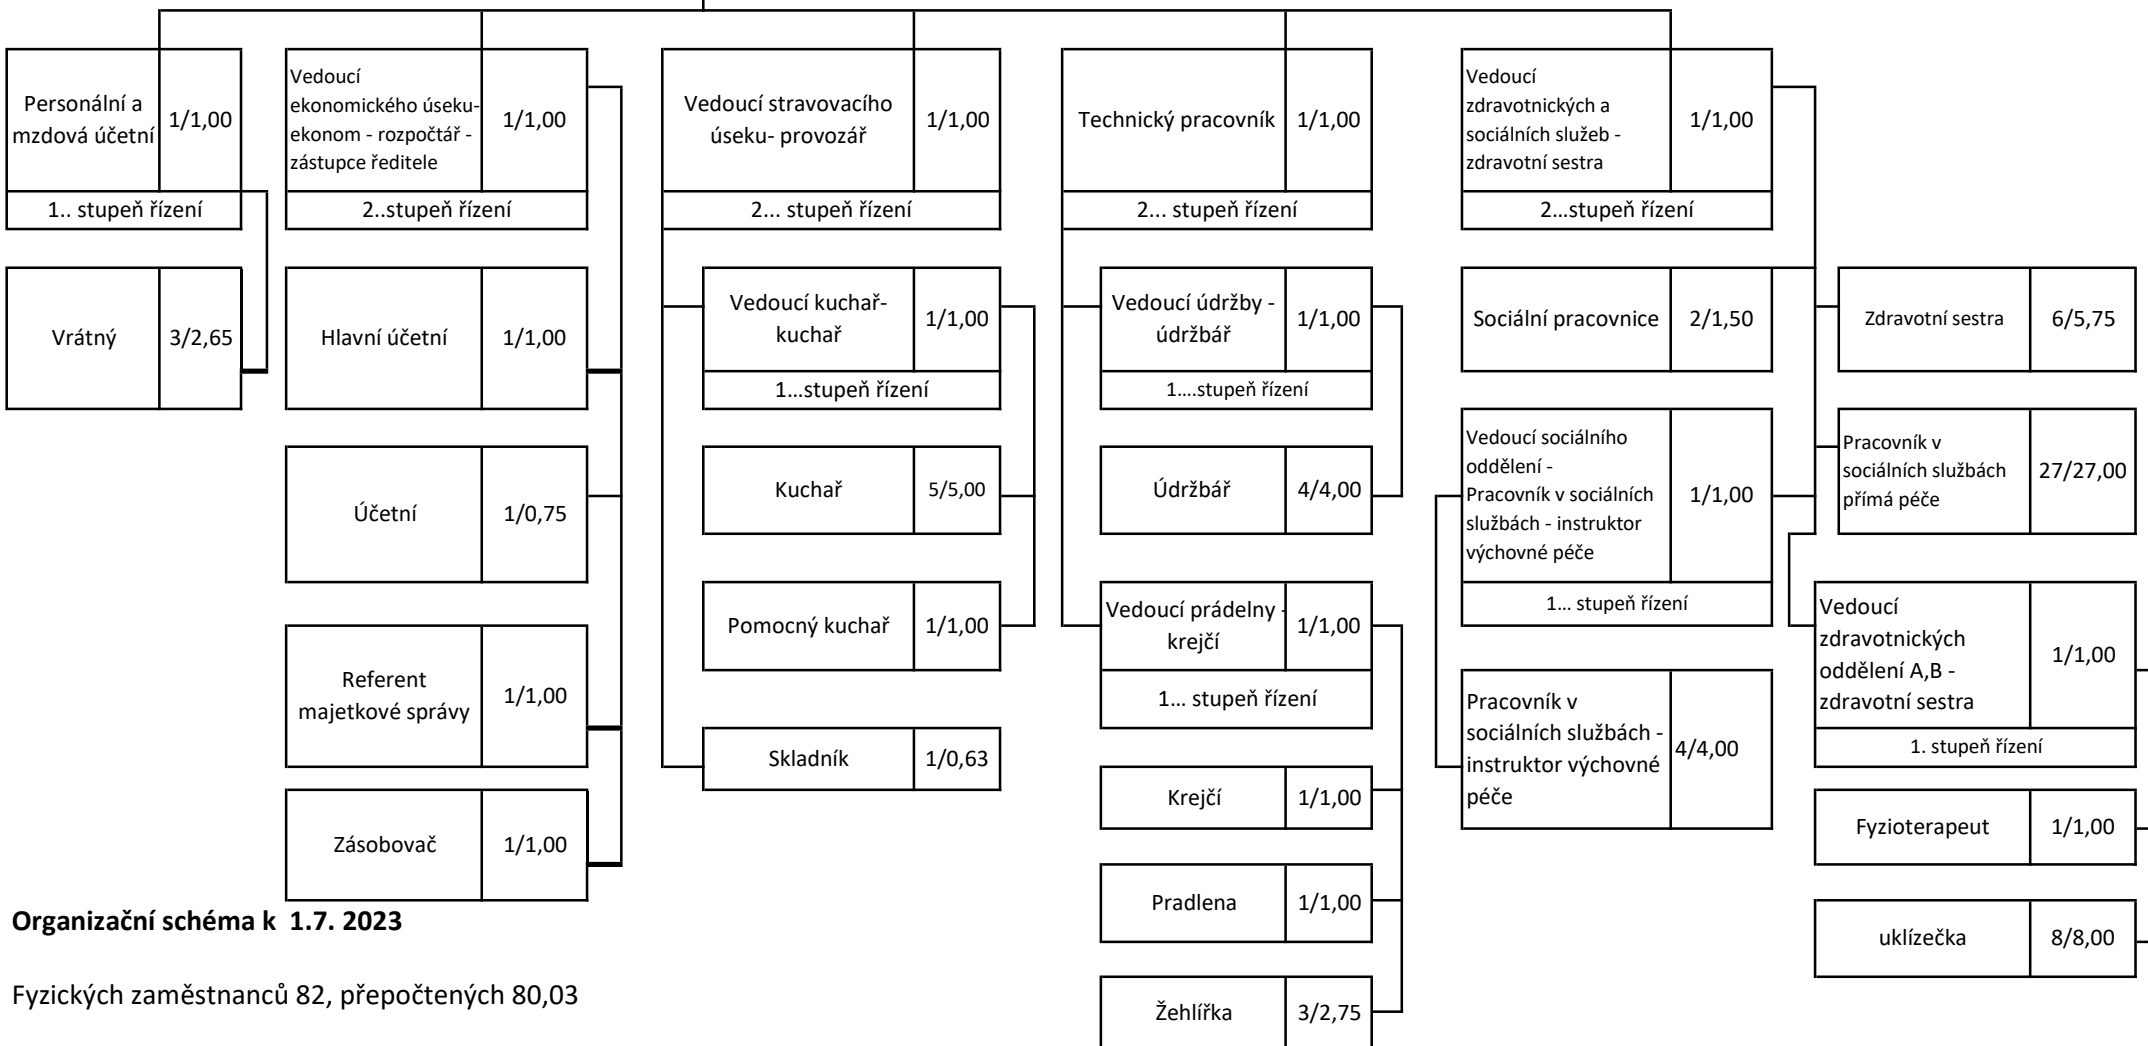

Organizační schéma

Domov sociálních služeb Liblín, p.o.

Ředitel organizace 1/1,00

4... stupeň řízení

Organizační schéma k 1.7. 2023

Fyzických zaměstnanců 82, přepočtených 80,03